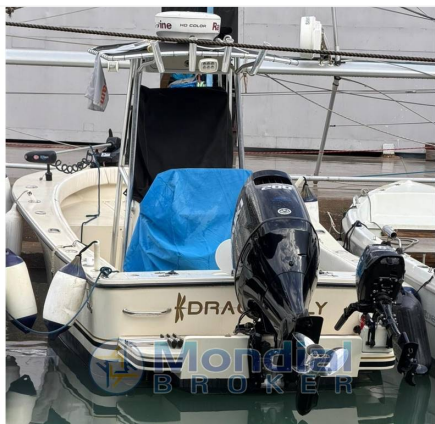

Livorno Boats

Via Scali delle Cantine,24 - 57122 Livorno

Tel: 3771574226

Fax: Non specificato

Cel: 3771574226

www.livornoboats.com

SCHEMA BARCA

DATI PRINCIPALI

Cantiere/Modello	Al Custom 21 CC	Categoria	Usato
Lunghezza	6,3 mt	Larghezza	2,45 mt
Anno immat.	-	Anno costruzione	2014
Velocità massima	-	Velocità crociera	-
Zavorra	-	Stazza	-
Dislocamento	-	Pescaggio	-
HP Fiscali	-	Scadenza RINA	-
Bandiera	-	Visibilità	Lazio
Prezzo	Euro 59.900		
Note prezzo	Tutti i contenuti (caratteristiche, metrature, accessori, ecc.) degli annunci sono puramente indicativi,		