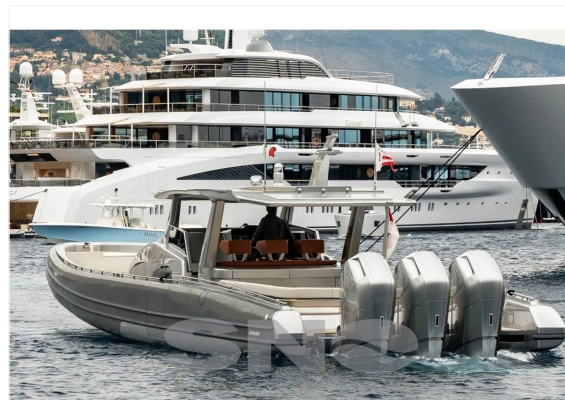

SNO Yachts

Via Indonesia 44 (Loc. Su Arrasolu) - 07026 Olbia

Tel: +3907895502

Fax: Non specificato

Cel: Non specificato

www.snoyachts.com

SCHEDA BARCA

DATI PRINCIPALI

Cantiere/Modello	NOVAMARINE BS 160 FB	Categoria	Usato
Lunghezza	16,7 mt	Larghezza	4,36 mt
Anno immat.	2020	Anno costruzione	2020
Velocità massima	53 nodi	Velocità crociera	40 nodi
Zavorra	-	Stazza	-
Dislocamento	-	Pescaggio	0,8 mt
HP Fiscali	1800	Scadenza RINA	-
Bandiera	-	Visibilità	Olbia, sardegna
Prezzo	Euro 1.090.000		
Note prezzo	-		

COMBUSTIBILI E MOTORI

Nr. serbatoi	1	Capacità serbatoi	2700	Materiale serbatoi	Inox
Motori	Mercury 3 x 600	Tipo carburante	Benzina	Ore moto	366
Revisione motori	-	Tipo elica	-	Trasmissione	Fuori bordo

MATERIALE COSTRUZIONE

Scafo	Vtr	Tuga	Vtr	Coperta	Teak

IDRAULICI

Serbatoi acqua	1 x 200 lt	Materiale serbatoi	Inox	Tipo boiler	-
Dissalatore	Non presente	Autoclave	Non presente	Boiler	Non presente

ELETTRICI

Tensione	-	Nr. batterie	-	Capacità batterie	-
Generatore	PAGURO (5 Kw)	Carica batterie	Non presente	Inverter	Non presente

BREVE DESCRIZIONE

Bs 160 fb - motori 2022