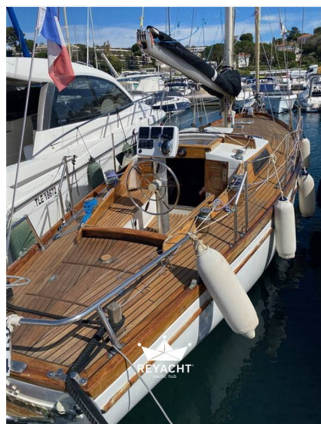

REYACHT INFINITY XWE SRL

Via Pantaleoni snc - 60125 Ancona

Tel: Non specificato

Fax: Non specificato

Cel: +393757989291

www.reyacht.com

SCHEDA BARCA

DATI PRINCIPALI

Cantiere/Modello	RICHARD CHASSIRON GC FLUSH	Categoria	Usato
Lunghezza	10,45 mt	Larghezza	2,95 mt
Anno immat.	1975	Anno costruzione	1975
Velocità massima	7,5 nodi	Velocità crociera	6 nodi
Zavorra	-	Stazza	-
Dislocamento	6500 kg	Pescaggio	1,7 mt
HP Fiscali	-	Scadenza RINA	30/09/2026
Bandiera	Fr	Visibilità	Cannes
Prezzo	Euro 49.000		
Note prezzo	-		

COMBUSTIBILI E MOTORI

Nr. serbatoi	1	Capacità serbatoi	60	Materiale serbatoi	-
Motori	YANMAR 1 x 30	Tipo carburante	Diesel	Ore moto	500
Revisione motori	-	Tipo elica	-	Trasmissione	Linea d'asse

MATERIALE COSTRUZIONE

Scafo	Vtr armato	Tuga	Teak	Coperta	Iroko

IDRAULICI

Serbatoi acqua	1 x 150 lt	Materiale serbatoi	-	Tipo boiler	-
Dissalatore	Non presente	Autoclave	Non presente	Boiler	Non presente

ELETTRICI

Tensione	12-220v	Nr. batterie	3	Capacità batterie	-
Generatore	Non presente	Carica batterie	Presente	Inverter	Non presente

BREVE DESCRIZIONE

-