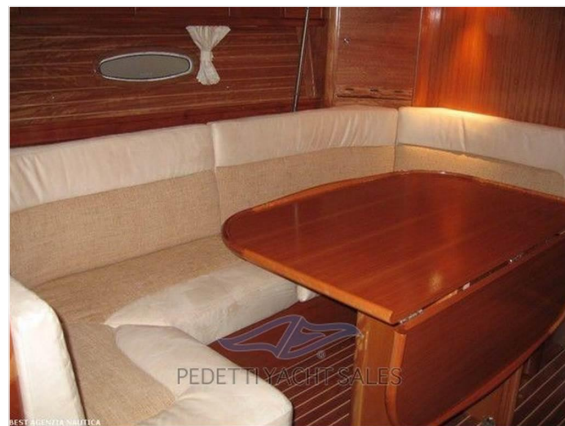

SCHEDA BARCA

DATI PRINCIPALI

Cantiere/Modello	Bavaria Bavaria 40 Vision/2007	Categoria	Usato
Lunghezza	11,99 mt	Larghezza	3,99 mt
Anno immat.	2007	Anno costruzione	2007
Velocità massima	-	Velocità crociera	-
Zavorra	3040 kg	Stazza	-
Dislocamento	8950 kg	Pescaggio	1,9 mt
HP Fiscali	-	Scadenza RINA	-
Bandiera	-	Visibilità	Veneto
Prezzo	Euro 115.000		
Note prezzo	Iva pagata		