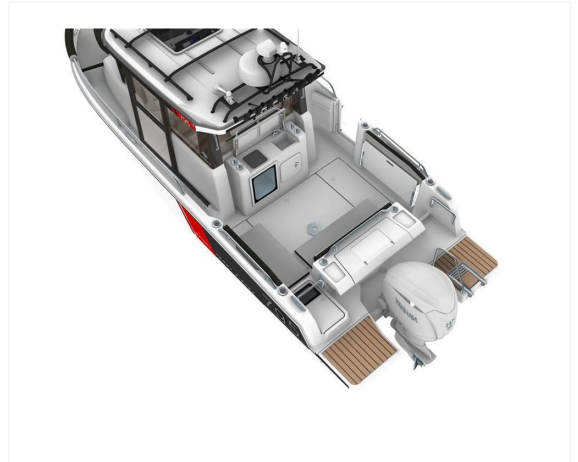

DATI PRINCIPALI

Cantiere/Modello	JEANNEAU MERRY FISHER 795	Categoria	Nuovo
Lunghezza	7,19 mt	Larghezza	2,82 mt
Anno immat.	2026	Anno costruzione	2026
Velocità massima	35 nodi	Velocità crociera	23 nodi
Zavorra	-	Stazza	-
Dislocamento	2177 kg	Pescaggio	-
HP Fiscali	-	Scadenza RINA	-
Bandiera	Natante	Visibilità	-
Prezzo	Trattativa riservata		
Note prezzo	-		

COMBUSTIBILI E MOTORI

Nr. serbatoi	1	Capacità serbatoi	-	Materiale serbatoi	Plastica
Motori	HONDA MARINE 1 x 250	Tipo carburante	Benzina	Ore moto	-
Revisione motori	-	Tipo elica	Inox	Trasmissione	--

MATERIALE COSTRUZIONE

Scafo	Vetroresina	Tuga	-	Coperta	Vetroresina

IDRAULICI

Serbatoi acqua	1	Materiale serbatoi	Plastica	Tipo boiler	-
Dissalatore	Non presente	Autoclave	Presente	Boiler	Non presente

ELETTRICI

Tensione	12v	Nr. batterie	2	Capacità batterie	-
Generatore	Non presente	Carica batterie	Presente	Inverter	Non presente

BREVE DESCRIZIONE

Merry fisher 795 sport serie 2 - pronta consegna (dettagli video presentazione)