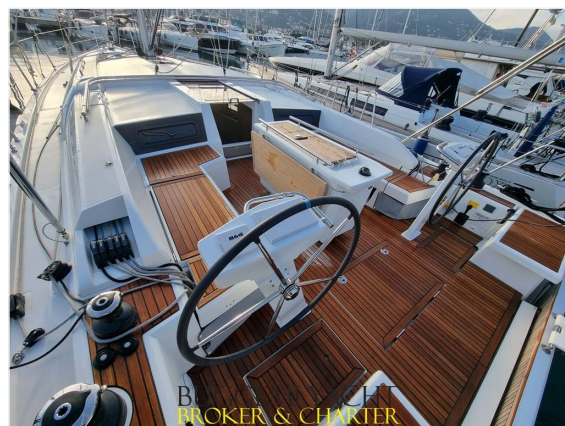

SCHEDA BARCA

DATI PRINCIPALI

Cantiere/Modello	BENETEAU OCEANIS 46.1	Categoria	Usato
Lunghezza	13,65 mt	Larghezza	4,5 mt
Anno immat.	-	Anno costruzione	2021
Velocità massima	9 nodi	Velocità crociera	7,5 nodi
Zavorra	-	Stazza	-
Dislocamento	-	Pescaggio	2,35 mt
HP Fiscali	-	Scadenza RINA	-
Bandiera	Uk - iva ue pagata	Visibilità	La spezia
Prezzo	Euro 299.000(permuta)		
Note prezzo	Si valutano permuta vela e motore iva ue pagata commissioni di agenzia escluse		