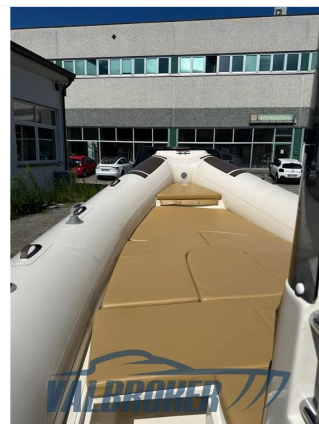

SCHEDA BARCA

DATI PRINCIPALI

Cantiere/Modello	Ondina 565	Categoria	Usato
Lunghezza	5,65 mt	Larghezza	2,39 mt
Anno immat.	2022	Anno costruzione	2022
Velocità massima	40 nodi	Velocità crociera	23 nodi
Zavorra	-	Stazza	-
Dislocamento	-	Pescaggio	-
HP Fiscali	-	Scadenza RINA	-
Bandiera	Italia	Visibilità	Lago maggiore
Prezzo	Euro 24.900		
Note prezzo	Iva pagata		

COMBUSTIBILI E MOTORI

Nr. serbatoi	-	Capacità serbatoi	-	Materiale serbatoi	-
Motori	Honda 1 x 115 HP	Tipo carburante	Benzina	Ore moto	60
Revisione motori	-	Tipo elica	-	Trasmissione	Fuori bordo

MATERIALE COSTRUZIONE

Scafo	Hypalon neoprene	Tuga	-	Coperta	-

IDRAULICI

Serbatoi acqua	-	Materiale serbatoi	-	Tipo boiler	-
Dissalatore	Non presente	Autoclave	Non presente	Boiler	Non presente

ELETTRICI

Tensione	-	Nr. batterie	-	Capacità batterie	-
Generatore	Non presente	Carica batterie	Non presente	Inverter	Non presente

BREVE DESCRIZIONE

Comodo gommone, visibile nel nostro showroom sul lago maggiore. unico proprietario. usato solo lago maggiore. motorizzato honda 115 hp 4 tempi.