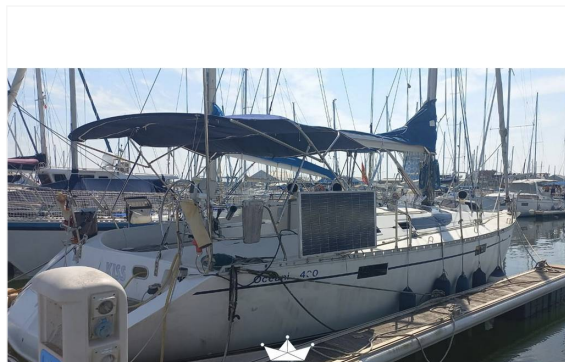

REYACHT INFINITY XWE SRL

Via Pantaleoni snc - 60125 Ancona

Tel: Non specificato

Fax: Non specificato

Cel: +393757989291

www.reyacht.com

SCHEDA BARCA

DATI PRINCIPALI

Cantiere/Modello	BENETEAU OCEANIS 430	Categoria	Usato
Lunghezza	12,6 mt	Larghezza	4,22 mt
Anno immat.	-	Anno costruzione	1987
Velocità massima	7 nodi	Velocità crociera	6 nodi
Zavorra	-	Stazza	-
Dislocamento	6000 kg	Pescaggio	1,8 mt
HP Fiscali	-	Scadenza RINA	28/10/2026
Bandiera	Francese	Visibilità	Ravenna
Prezzo	Euro 60.000		
Note prezzo	-		

COMBUSTIBILI E MOTORI

Nr. serbatoi	1	Capacità serbatoi	160	Materiale serbatoi	-
Motori	NANNI 1 x 46	Tipo carburante	Diesel	Ore moto	900
Revisione motori	-	Tipo elica	-	Trasmissione	Linea d'asse

MATERIALE COSTRUZIONE

Scafo	Vtr	Tuga	Vtr	Coperta	Vtr

IDRAULICI

Serbatoi acqua	4 x 100 lt	Materiale serbatoi	-	Tipo boiler	-
Dissalatore	Non presente	Autoclave	Non presente	Boiler	Presente

ELETTRICI

Tensione	12-220v	Nr. batterie	3	Capacità batterie	-
Generatore	Non presente	Carica batterie	Presente	Inverter	Non presente

BREVE DESCRIZIONE

-