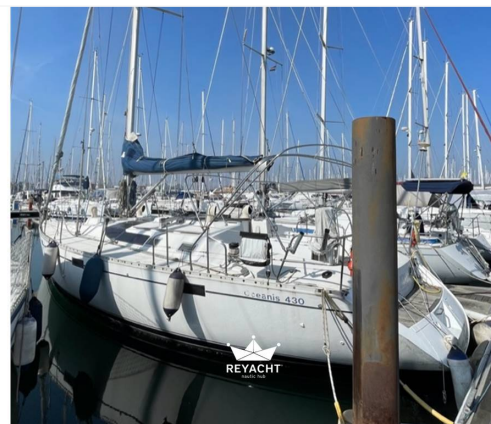

REYACHT INFINITY XWE SRL

Via Pantaleoni snc - 60125 Ancona

Tel: Non specificato

Fax: Non specificato

Cel: +393757989291

www.reyacht.com

SCHEDA BARCA

DATI PRINCIPALI

Cantiere/Modello	BENETEAU OCEANIS 430	Categoria	Usato
Lunghezza	12,6 mt	Larghezza	4,22 mt
Anno immat.	-	Anno costruzione	1987
Velocità massima	7 nodi	Velocità crociera	6 nodi
Zavorra	-	Stazza	-
Dislocamento	6000 kg	Pescaggio	1,8 mt
HP Fiscali	-	Scadenza RINA	28/10/2026
Bandiera	Francese	Visibilità	Ravenna
Prezzo	Euro 60.000		
Note prezzo	-		

COMBUSTIBILI E MOTORI

Nr. serbatoi	1	Capacità serbatoi	160	Materiale serbatoi	-
Motori	NANNI 1 x 46	Tipo carburante	Diesel	Ore moto	900
Revisione motori	-	Tipo elica	-	Trasmissione	Linea d'asse

MATERIALE COSTRUZIONE

Scafo	Vtr	Tuga	Vtr	Coperta	Vtr

IDRAULICI

Serbatoi acqua	4 x 100 lt	Materiale serbatoi	-	Tipo boiler	-
Dissalatore	Non presente	Autoclave	Non presente	Boiler	Presente

ELETTRICI

Tensione	12-220v	Nr. batterie	3	Capacità batterie	-
Generatore	Non presente	Carica batterie	Presente	Inverter	Non presente

BREVE DESCRIZIONE

-