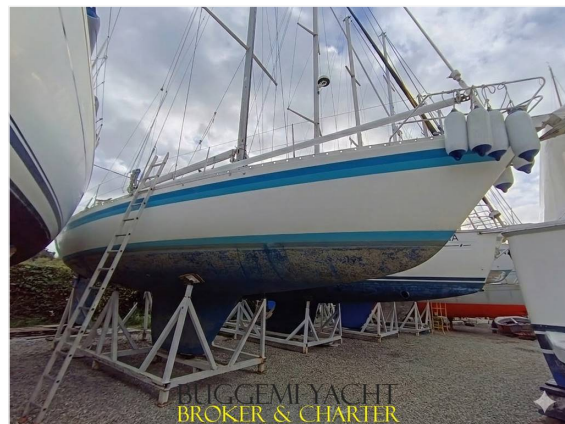

**SCHEDA BARCA****DATI PRINCIPALI**

<b>Cantiere/Modello</b>	Reese Marine Møn 431 – Denmark	<b>Categoria</b>	Usato
<b>Lunghezza</b>	12,3 mt	<b>Larghezza</b>	3,89 mt
<b>Anno immat.</b>	-	<b>Anno costruzione</b>	1989
<b>Velocità massima</b>	-	<b>Velocità crociera</b>	-
<b>Zavorra</b>	-	<b>Stazza</b>	-
<b>Dislocamento</b>	10500 kg	<b>Pescaggio</b>	-
<b>HP Fiscali</b>	-	<b>Scadenza RINA</b>	-
<b>Bandiera</b>	Polacca	<b>Visibilità</b>	Toscana
<b>Prezzo</b>	<b>Euro 76.000(permuta)</b>		
<b>Note prezzo</b>	Commissioni di agenzia escluse.valutiamo il vostro usato in permuta.		

**COMBUSTIBILI E MOTORI**

<b>Nr. serbatoi</b>	-	<b>Capacità serbatoi</b>	180	<b>Materiale serbatoi</b>	-
<b>Motori</b>	LOMBARDINI 1 x 87	<b>Tipo carburante</b>	Diesel	<b>Ore moto</b>	200
<b>Revisione motori</b>	Nuovo 2005 - 2023	<b>Tipo elica</b>	3 pale fisse	<b>Trasmissione</b>	Sdrive