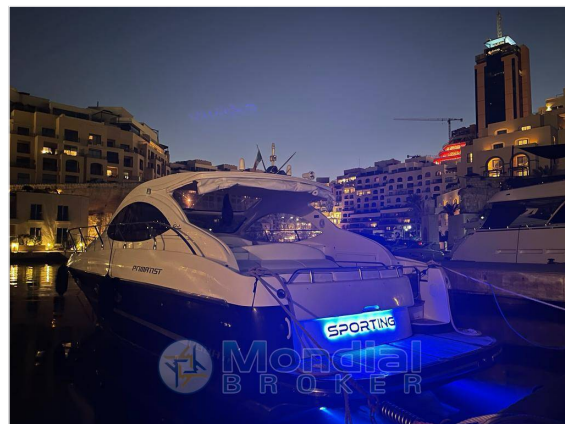

SCHEDA BARCA