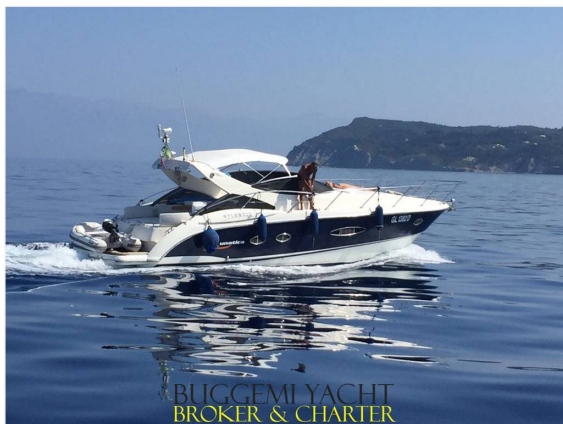

SCHEDA BARCA

DATI PRINCIPALI

Cantiere/Modello	AZIMUT ATLANTIS 39	Categoria	Usato
Lunghezza	11,25 mt	Larghezza	3,85 mt
Anno immat.	2007	Anno costruzione	2006
Velocità massima	35 nodi	Velocità crociera	25 nodi
Zavorra	-	Stazza	-
Dislocamento	-	Pescaggio	-
HP Fiscali	-	Scadenza RINA	04/2026
Bandiera	Italiana	Visibilità	Puglia
Prezzo	Euro 116.000		
Note prezzo	Si valutano permuta con il vostro usato, consegna prevista per fine estate 2026, salvo diversamente		