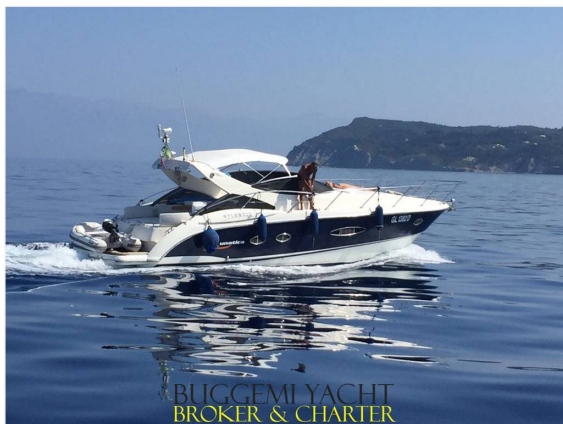

SCHEDA BARCA

DATI PRINCIPALI

Cantiere/Modello	AZIMUT ATLANTIS 39	Categoria	Usato
Lunghezza	11,25 mt	Larghezza	3,85 mt
Anno immat.	2007	Anno costruzione	2006
Velocità massima	35 nodi	Velocità crociera	25 nodi
Zavorra	-	Stazza	-
Dislocamento	-	Pescaggio	-
HP Fiscali	-	Scadenza RINA	04/2026
Bandiera	Italiana	Visibilità	Puglia
Prezzo	Trattativa riservata		
Note prezzo	Si valutano permuta con il vostro usato, consegna prevista per fine estate 2026, salvo diversamente		