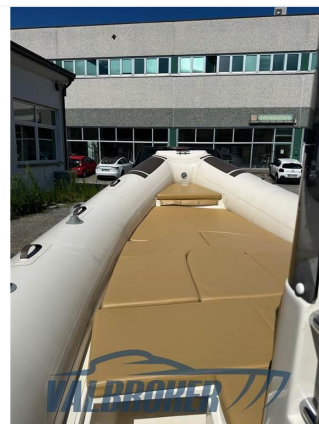

SCHEDA BARCA

DATI PRINCIPALI

Cantiere/Modello	Ondina 565	Categoria	Usato
Lunghezza	5,65 mt	Larghezza	2,39 mt
Anno immat.	2022	Anno costruzione	2022
Velocità massima	40 nodi	Velocità crociera	23 nodi
Zavorra	-	Stazza	-
Dislocamento	-	Pescaggio	-
HP Fiscali	-	Scadenza RINA	-
Bandiera	Italia	Visibilità	Lago maggiore
Prezzo	Euro 24.900		
Note prezzo	Iva pagata		

COMBUSTIBILI E MOTORI

Nr. serbatoi	-	Capacità serbatoi	-	Materiale serbatoi	-
Motori	Honda 1 x 115 HP	Tipo carburante	Benzina	Ore moto	60
Revisione motori	-	Tipo elica	-	Trasmissione	Fuori bordo

MATERIALE COSTRUZIONE

Scafo	Hypalon neoprene	Tuga	-	Coperta	-

IDRAULICI

Serbatoi acqua	-	Materiale serbatoi	-	Tipo boiler	-
Dissalatore	Non presente	Autoclave	Non presente	Boiler	Non presente

ELETTRICI

Tensione	-	Nr. batterie	-	Capacità batterie	-
Generatore	Non presente	Carica batterie	Non presente	Inverter	Non presente

BREVE DESCRIZIONE

Comodo gommone, visibile nel nostro showroom sul lago maggiore. unico proprietario. usato solo lago maggiore. motorizzato honda 115 hp 4 tempi.