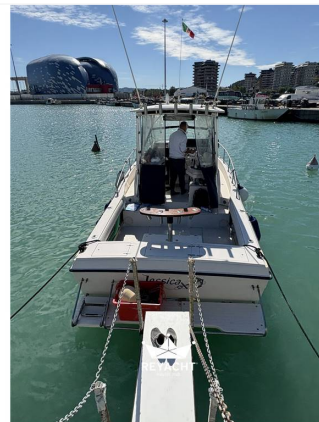

REYACHT INFINITY XWE SRL

Via Pantaleoni snc - 60125 Ancona

Tel: Non specificato

Fax: Non specificato

Cel: +393757989291

www.reyacht.com

SCHEDA BARCA

DATI PRINCIPALI

Cantiere/Modello	Grady White boats 254 Sailfish	Categoria	Usato
Lunghezza	8,22 mt	Larghezza	2,88 mt
Anno immat.	-	Anno costruzione	1992
Velocità massima	38 nodi	Velocità crociera	23 nodi
Zavorra	-	Stazza	-
Dislocamento	3750 kg	Pescaggio	0,8 mt
HP Fiscali	-	Scadenza RINA	-
Bandiera	-	Visibilità	Pesaro
Prezzo	Euro 37.000		
Note prezzo	Dati ritenuti corretti ma non contrattuali. la presente non costituisce in nessun caso documento		

COMBUSTIBILI E MOTORI

Nr. serbatoi	1	Capacità serbatoi	500	Materiale serbatoi	-
Motori	VOLVO PENTA 1 x 380	Tipo carburante	Benzina	Ore moto	167
Revisione motori	2022	Tipo elica	-	Trasmissione	Entro fuori bordo

MATERIALE COSTRUZIONE

Scafo	Vtr	Tuga	Vtr	Coperta	Vtr

IDRAULICI

Serbatoi acqua	-	Materiale serbatoi	-	Tipo boiler	-
Dissalatore	Non presente	Autoclave	Non presente	Boiler	Non presente

ELETTRICI

Tensione	12v	Nr. batterie	2	Capacità batterie	-
Generatore	Non presente	Carica batterie	Non presente	Inverter	Non presente

BREVE DESCRIZIONE

-