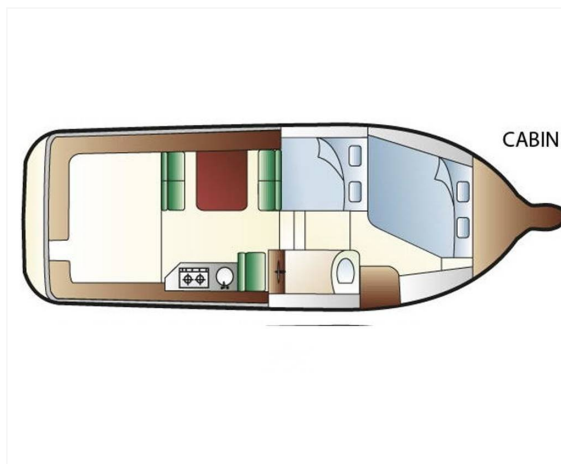

REYACHT INFINITY XWE SRL

Via Pantaleoni snc - 60125 Ancona

Tel: Non specificato

Fax: Non specificato

Cel: +393757989291

www.reyacht.com

SCHEDA BARCA

DATI PRINCIPALI

Cantiere/Modello	Dellapasqua DC 8	Categoria	Usato
Lunghezza	8,22 mt	Larghezza	2,99 mt
Anno immat.	-	Anno costruzione	1998
Velocità massima	28 nodi	Velocità crociera	20 nodi
Zavorra	-	Stazza	-
Dislocamento	4800 kg	Pescaggio	0,8 mt
HP Fiscali	-	Scadenza RINA	-
Bandiera	-	Visibilità	Marina di ravenna
Prezzo	Euro 34.000		
Note prezzo	Dati ritenuti corretti ma non contrattuali. la presente non costituisce in nessun caso documento		

COMBUSTIBILI E MOTORI

Nr. serbatoi	-	Capacità serbatoi	470	Materiale serbatoi	-
Motori	VOLVO PENTA 2 x 150	Tipo carburante	Diesel	Ore moto	950
Revisione motori	-	Tipo elica	-	Trasmissione	Entro fuori bordo

MATERIALE COSTRUZIONE

Scafo	Vtr	Tuga	Vtr	Coperta	Vtr

IDRAULICI

Serbatoi acqua	-	Materiale serbatoi	-	Tipo boiler	-
Dissalatore	Non presente	Autoclave	Non presente	Boiler	Presente

ELETTRICI

Tensione	-	Nr. batterie	3	Capacità batterie	-
Generatore	Non presente	Carica batterie	Presente	Inverter	Non presente

BREVE DESCRIZIONE

-