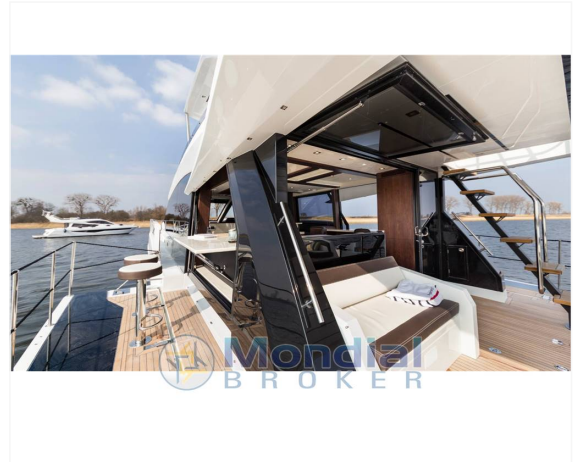

SCHEDA BARCA

DATI PRINCIPALI

Cantiere/Modello	GALEON 640 FLY	Categoria	Usato
Lunghezza	20,8 mt	Larghezza	5 mt
Anno immat.	-	Anno costruzione	2018
Velocità massima	-	Velocità crociera	-
Zavorra	-	Stazza	-
Dislocamento	-	Pescaggio	1,2 mt
HP Fiscali	-	Scadenza RINA	-
Bandiera	-	Visibilità	Montenegro
Prezzo	Euro 1.350.000		
Note prezzo	-		