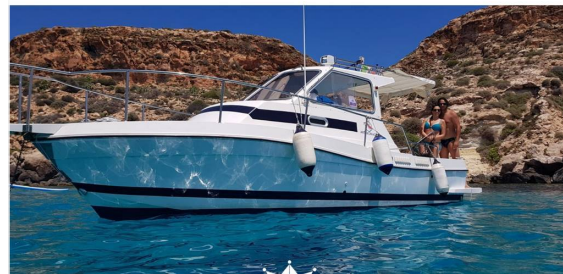

REYACHT INFINITY XWE SRL

Via Pantaleoni snc - 60125 Ancona

Tel: Non specificato

Fax: Non specificato

Cel: +393757989291

www.reyacht.com

SCHEDA BARCA

DATI PRINCIPALI

Cantiere/Modello	ARS MARE ARS MONACO 24	Categoria	Usato
Lunghezza	8,5 mt	Larghezza	2,6 mt
Anno immat.	-	Anno costruzione	1991
Velocità massima	-	Velocità crociera	22 nodi
Zavorra	-	Stazza	-
Dislocamento	-	Pescaggio	0,6 mt
HP Fiscali	-	Scadenza RINA	15/11/26
Bandiera	-	Visibilità	Lampedusa
Prezzo	Euro 20.000		
Note prezzo	-		

COMBUSTIBILI E MOTORI

Nr. serbatoi	150	Capacità serbatoi	1	Materiale serbatoi	-
Motori	AIFO 2 x 90	Tipo carburante	Diesel	Ore moto	-
Revisione motori	-	Tipo elica	-	Trasmissione	--

MATERIALE COSTRUZIONE

Scafo	Vtr	Tuga	-	Coperta	-

IDRAULICI

Serbatoi acqua	80 x 1 lt	Materiale serbatoi	-	Tipo boiler	-
Dissalatore	Non presente	Autoclave	Non presente	Boiler	Non presente

ELETTRICI

Tensione	12v	Nr. batterie	3	Capacità batterie	-
Generatore	Non presente	Carica batterie	Presente	Inverter	Presente

BREVE DESCRIZIONE

-