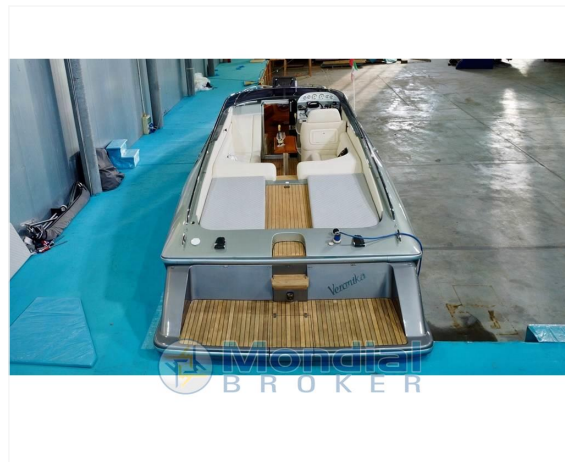

DATI PRINCIPALI

Cantiere/Modello	Mostes OFFSHORE 31	Categoria	Usato
Lunghezza	9,99 mt	Larghezza	2,76 mt
Anno immat.	2008	Anno costruzione	2008
Velocità massima	-	Velocità crociera	-
Zavorra	-	Stazza	-
Dislocamento	3000 kg	Pescaggio	0,5 mt
HP Fiscali	-	Scadenza RINA	-
Bandiera	-	Visibilità	Showroom blue star corporation
Prezzo	Trattativa riservata		
Note prezzo	Finanziamento: salvo approvazione dell'erogante. per piano finanziario personalizzato contattateci. fogli		

COMBUSTIBILI E MOTORI

Nr. serbatoi	1	Capacità serbatoi	600	Materiale serbatoi	-
Motori	Mer cruiser 2 x 380 HP	Tipo carburante	Benzina	Ore moto	243
Revisione motori	Periodica	Tipo elica	-	Trasmissione	Entro fuori bordo

MATERIALE COSTRUZIONE

Scafo	-	Tuga	-	Coperta	-

IDRAULICI

Serbatoi acqua	1 x 80 lt	Materiale serbatoi	-	Tipo boiler	-
Dissalatore	Non presente	Autoclave	Presente	Boiler	Non presente

ELETTRICI

Tensione	12v, 220v	Nr. batterie	1	Capacità batterie	-
Generatore	Non presente	Carica batterie	Presente	Inverter	Non presente

BREVE DESCRIZIONE

New entry in showroom - bellissimo offshore- tenuto molto bene -