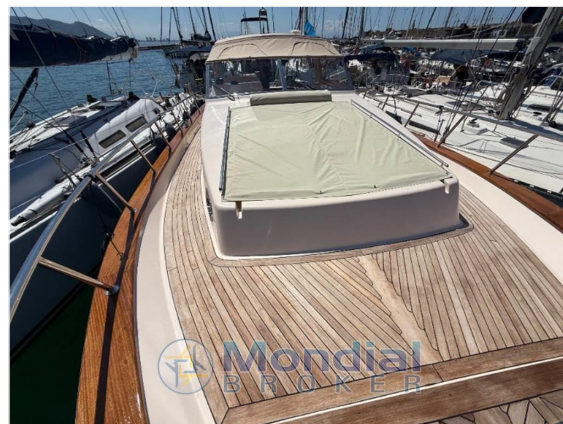

**SCHEDA BARCA**

**DATI PRINCIPALI**

<b>Cantiere/Modello</b>	Apreamare 12 Comfort
<b>Lunghezza</b>	12 mt
<b>Anno immat.</b>	2002
<b>Velocità massima</b>	24 nodi
<b>Zavorra</b>	9000 kg
<b>Dislocamento</b>	9000 kg
<b>HP Fiscali</b>	480
<b>Bandiera</b>	Italiana
<b>Prezzo</b>	<b>Euro 250.000(leasing)</b>
<b>Note prezzo</b>	Pagata

<b>Categoria</b>	Usato
<b>Larghezza</b>	4,6 mt
<b>Anno costruzione</b>	2002
<b>Velocità crociera</b>	30 nodi
<b>Stazza</b>	9000 kg
<b>Pescaggio</b>	1 mt
<b>Scadenza RINA</b>	2028
<b>Visibilità</b>	84121 salerno