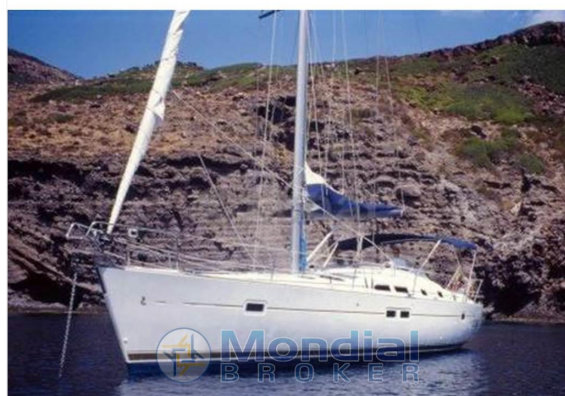

XBOAT

29 boulevard de la ferrage - 06414 Cannes cedex

Tel: +33 637 292 495

Fax: Non specificato

Cel: +33 637 292 495

www.xboat.fr

SCHEDA BARCA

DATI PRINCIPALI

Cantiere/Modello	Beneteau Oceanis 423	Categoria	Usato
Lunghezza	12,8 mt	Larghezza	3,96 mt
Anno immat.	-	Anno costruzione	2004
Velocità massima	-	Velocità crociera	-
Zavorra	-	Stazza	-
Dislocamento	-	Pescaggio	2,1 mt
HP Fiscali	-	Scadenza RINA	-
Bandiera	-	Visibilità	Rome
Prezzo	Euro 99.000		
Note prezzo	-		

COMBUSTIBILI E MOTORI

Nr. serbatoi	-	Capacità serbatoi	200	Materiale serbatoi	-
Motori	-	Tipo carburante	Diesel	Ore moto	3800
Revisione motori	-	Tipo elica	-	Trasmissione	--

MATERIALE COSTRUZIONE

Scafo	-	Tuga	-	Coperta	-

IDRAULICI

Serbatoi acqua	-	Materiale serbatoi	-	Tipo boiler	-
Dissalatore	Non presente	Autoclave	Non presente	Boiler	Non presente

ELETTRICI

Tensione	-	Nr. batterie	-	Capacità batterie	-
Generatore	Non presente	Carica batterie	Non presente	Inverter	Non presente

BREVE DESCRIZIONE

xboat rif.: 6091.

oceanis 421 - epirb - ais - convertibile in 3 o 4 cabine - due verricelli elettrici - pompa a pedale per acqua dolce nel lavello -