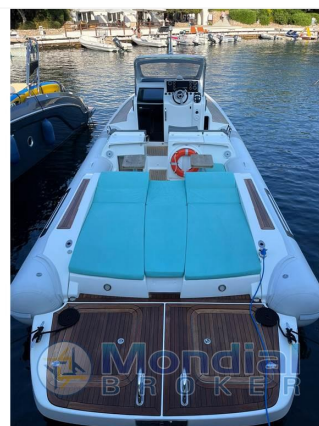

Mondial
BROKER

Mondial
BROKER

DATI PRINCIPALI

Cantiere/Modello	Pirelli PZERO 1100 Cabin	Categoria	Usato
Lunghezza	11,37 mt	Larghezza	3,54 mt
Anno immat.	2018	Anno costruzione	2018
Velocità massima	-	Velocità crociera	30 nodi
Zavorra	-	Stazza	-
Dislocamento	-	Pescaggio	0,9 mt
HP Fiscali	-	Scadenza RINA	-
Bandiera	-	Visibilità	Olbia, sardegna
Prezzo	Trattativa riservata		
Note prezzo	-		