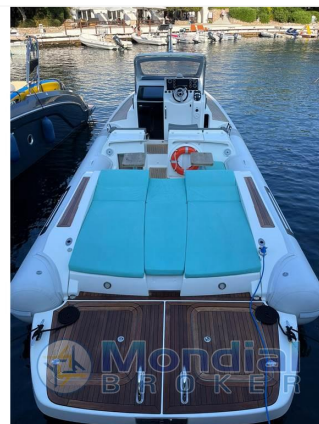

Mondial
BROKER

DATI PRINCIPALI

Cantiere/Modello	Pirelli PZERO 1100 Cabin	Categoria	Usato
Lunghezza	11,37 mt	Larghezza	3,54 mt
Anno immat.	2018	Anno costruzione	2018
Velocità massima	-	Velocità crociera	30 nodi
Zavorra	-	Stazza	-
Dislocamento	-	Pescaggio	0,9 mt
HP Fiscali	-	Scadenza RINA	-
Bandiera	-	Visibilità	Olbia, sardegna
Prezzo	Trattativa riservata		
Note prezzo	-		

COMBUSTIBILI E MOTORI

Nr. serbatoi	1	Capacità serbatoi	680	Materiale serbatoi	-
Motori	MerCruiser 2 x 260 HP	Tipo carburante	Diesel	Ore moto	340
Revisione motori	-	Tipo elica	-	Trasmissione	Entro fuori bordo

MATERIALE COSTRUZIONE

Scafo	-	Tuga	-	Coperta	-

IDRAULICI

Serbatoi acqua	1 x 160 lt	Materiale serbatoi	-	Tipo boiler	-
Dissalatore	Non presente	Autoclave	Presente	Boiler	Non presente

ELETTRICI

Tensione	-	Nr. batterie	1	Capacità batterie	-
Generatore	Non presente	Carica batterie	Presente	Inverter	Non presente

BREVE DESCRIZIONE

Pirelli pzero 1100 cabin del 2018 con due motori diesel da 260 mercruiser con 350 ore moto. cabina con letto matrimoniale e bagno separato . cusciner