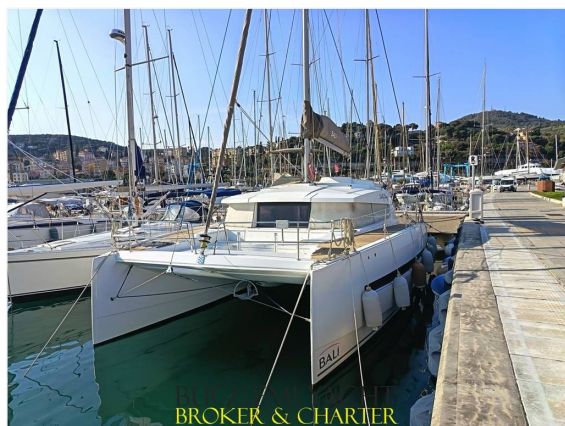

SCHEDA BARCA

BROKER & CHARTER

BROKER & CHARTER

DATI PRINCIPALI

Cantiere/Modello	CATANA GROUP BALI 4.0	Categoria	Usato
Lunghezza	11,88 mt	Larghezza	6,72 mt
Anno immat.	2016	Anno costruzione	2016
Velocità massima	9 nodi	Velocità crociera	8 nodi
Zavorra	-	Stazza	-
Dislocamento	9000 kg	Pescaggio	1,12 mt
HP Fiscali	-	Scadenza RINA	05/12/2029
Bandiera	Italiana	Visibilità	Liguria
Prezzo	Euro 305.000(permuta)		
Note prezzo	Catamarano pari al nuovo super attrezzatosi valutano permuta - iva pagata commissioni di agenzia non		