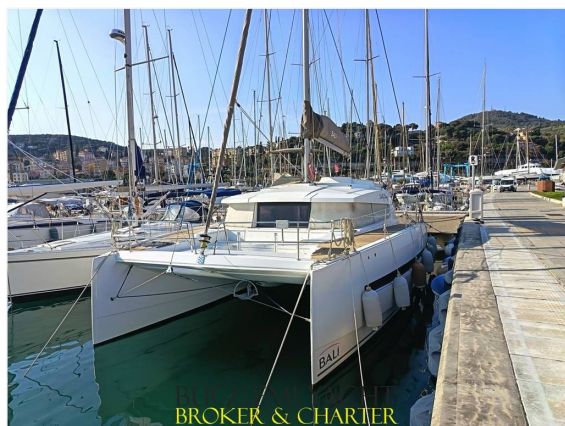

SCHEDA BARCA

BROKER & CHARTER

BROKER & CHARTER

DATI PRINCIPALI

Cantiere/Modello	CATANA GROUP BALI 4.0	Categoria	Usato
Lunghezza	11,88 mt	Larghezza	6,72 mt
Anno immat.	2016	Anno costruzione	2016
Velocità massima	9 nodi	Velocità crociera	8 nodi
Zavorra	-	Stazza	-
Dislocamento	9000 kg	Pescaggio	1,12 mt
HP Fiscali	-	Scadenza RINA	05/12/2029
Bandiera	Italiana	Visibilità	Liguria
Prezzo	Euro 335.000(permuta)		
Note prezzo	Catamarano pari al nuovo super attrezzatosi valutano permuta - iva pagata commissioni di agenzia non		