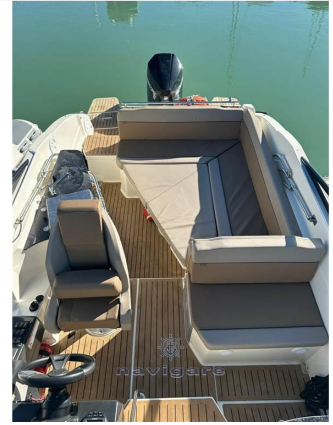

DATI PRINCIPALI

Cantiere/Modello	Quicksilver Activ 805 Cruiser	Categoria	Usato
Lunghezza	7,63 mt	Larghezza	2,55 mt
Anno immat.	-	Anno costruzione	2022
Velocità massima	40 nodi	Velocità crociera	-
Zavorra	-	Stazza	-
Dislocamento	-	Pescaggio	0,6 mt
HP Fiscali	-	Scadenza RINA	-
Bandiera	-	Visibilità	Lazio
Prezzo	Euro 102.000		
Note prezzo	-		