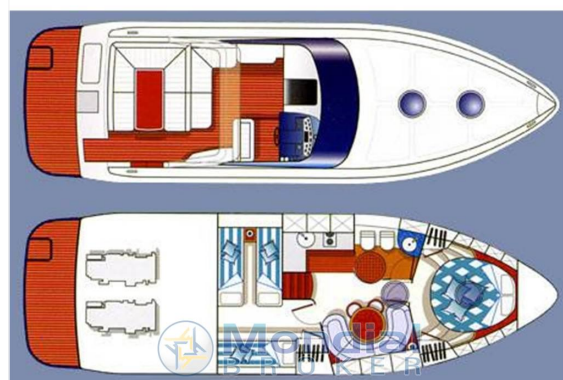

SCHEDA BARCA

DATI PRINCIPALI

Cantiere/Modello	Airon Marine 388	Categoria	Usato
Lunghezza	11,2 mt	Larghezza	3,75 mt
Anno immat.	2006	Anno costruzione	2006
Velocità massima	35 nodi	Velocità crociera	22 nodi
Zavorra	-	Stazza	-
Dislocamento	7500 kg	Pescaggio	0,95 mt
HP Fiscali	310	Scadenza RINA	In corso di validità
Bandiera	Italia	Visibilità	Campania
Prezzo	Euro 110.000(permuta, finanziamento)		
Note prezzo	Iva pagata - in corso finanziamento, incluso nel prezzo di vendita.		

COMBUSTIBILI E MOTORI

Nr. serbatoi	1	Capacità serbatoi	700	Materiale serbatoi	Acciaio
Motori	Volvo Penta 2 x 310 HP	Tipo carburante	Diesel	Ore moto	860
Revisione motori	Annuale ufficiale volvo	Tipo elica	In dotazione su	Trasmissione	Entro fuori bordo