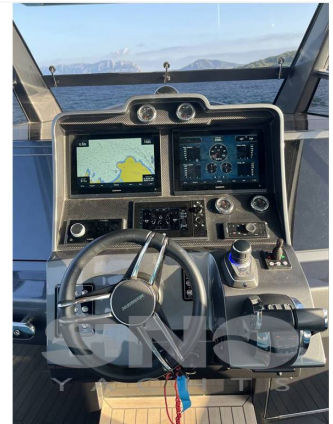

SNO Yachts

Via Indonesia 44 (Loc. Su Arrasolu) - 07026 Olbia

Tel: +3907895502

Fax: Non specificato

Cel: Non specificato

www.snoyachts.com

SCHEDA BARCA

DATI PRINCIPALI

Cantiere/Modello	Novamarine BS 120	Categoria	Usato
Lunghezza	12,5 mt	Larghezza	3,68 mt
Anno immat.	2021	Anno costruzione	2021
Velocità massima	42 nodi	Velocità crociera	30 nodi
Zavorra	-	Stazza	-
Dislocamento	-	Pescaggio	0,6 mt
HP Fiscali	-	Scadenza RINA	-
Bandiera	-	Visibilità	Olbia, novamarine service
Prezzo	Trattativa riservata		
Note prezzo	-		

COMBUSTIBILI E MOTORI

Nr. serbatoi	1	Capacità serbatoi	1380	Materiale serbatoi	Inox
Motori	Mercury 2 x 370	Tipo carburante	Diesel	Ore moto	168
Revisione motori	-	Tipo elica	-	Trasmissione	Entro fuori bordo

MATERIALE COSTRUZIONE

Scafo	Vtr	Tuga	Vtr	Coperta	Teak

IDRAULICI

Serbatoi acqua	1 x 100 lt	Materiale serbatoi	Inox	Tipo boiler	-
Dissalatore	Non presente	Autoclave	Presente	Boiler	Non presente

ELETTRICI

Tensione	-	Nr. batterie	4	Capacità batterie	-
Generatore	Non presente	Carica batterie	Presente	Inverter	Non presente

BREVE DESCRIZIONE

Novamarine bs 120 efb