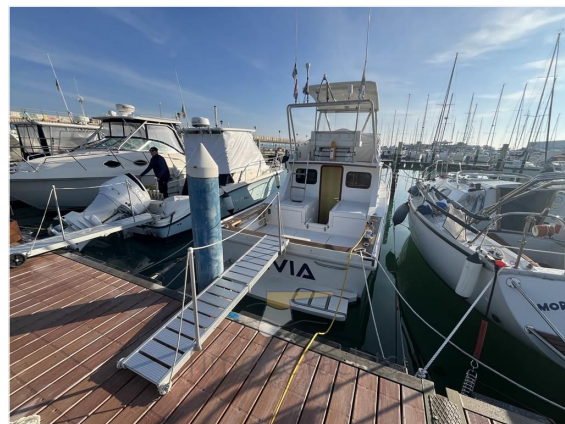

SCHEDA BARCA

DATI PRINCIPALI

Cantiere/Modello	Sette Mari F 27 Fly America	Categoria	Usato
Lunghezza	8 mt	Larghezza	2,86 mt
Anno immat.	2021	Anno costruzione	2019
Velocità massima	27 nodi	Velocità crociera	21 nodi
Zavorra	-	Stazza	4,98 kg
Dislocamento	4150 kg	Pescaggio	0,6 mt
HP Fiscali	-	Scadenza RINA	-
Bandiera	San marino	Visibilità	Mare adriatico
Prezzo	Euro 90.000		
Note prezzo	Iva pagata		

ELETTRICI

Tensione	-	Nr. batterie	4	Capacità batterie	-
Generatore	Non presente	Carica batterie	Non presente	Inverter	Presente

BREVE DESCRIZIONE

Barca in eccellente stato ultimo prodotto, cliente motivato alla vendita.
dinet trasformabile, doppia manetta in pozzetto. edmondo de astis 38958338