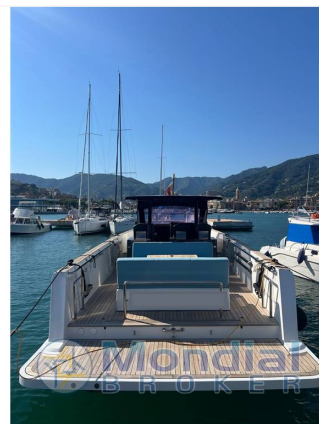

SCHEDA BARCA

DATI PRINCIPALI

Cantiere/Modello	Fjord 40 OPEN	Categoria	Usato
Lunghezza	12,85 mt	Larghezza	4 mt
Anno immat.	2008	Anno costruzione	2008
Velocità massima	-	Velocità crociera	-
Zavorra	-	Stazza	-
Dislocamento	-	Pescaggio	-
HP Fiscali	-	Scadenza RINA	-
Bandiera	Polacca	Visibilità	Liguria
Prezzo	Euro 310.000		
Note prezzo	-		