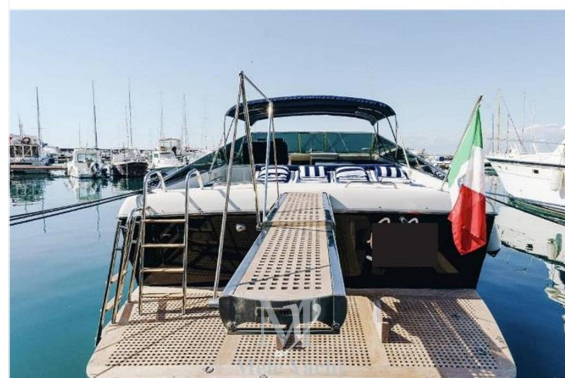

Mele Yacht

Via Mergellina 4 - 80122 Napoli

Tel: 0817617134

Fax: Non specificato

Cel: +39 3398265659 +39 3484281757 +39 www.meleyacht.it

SCHEDA BARCA

DATI PRINCIPALI

Cantiere/Modello	ITAMA 46	Categoria	Usato
Lunghezza	13,9 mt	Larghezza	4,54 mt
Anno immat.	2002	Anno costruzione	2002
Velocità massima	35 nodi	Velocità crociera	27 nodi
Zavorra	-	Stazza	-
Dislocamento	21800 kg	Pescaggio	1 mt
HP Fiscali	-	Scadenza RINA	Valida
Bandiera	Italiana	Visibilità	Campania
Prezzo	Euro 250.000		
Note prezzo	Barca in ottime condizioni generali		