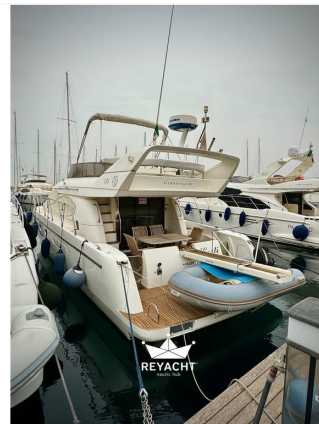

REYACHT INFINITY XWE SRL

Via Pantaleoni snc - 60125 Ancona

Tel: 800333403 numero verde

Fax: Non specificato

Cel: +39 351 3847460

www.reyacht.com

SCHEDA BARCA

DATI PRINCIPALI

Cantiere/Modello	Carnevali 155 Flybridge	Categoria	Usato
Lunghezza	15,5 mt	Larghezza	4,7 mt
Anno immat.	2002	Anno costruzione	2001
Velocità massima	31 nodi	Velocità crociera	22 nodi
Zavorra	-	Stazza	-
Dislocamento	-	Pescaggio	1,3 mt
HP Fiscali	-	Scadenza RINA	-
Bandiera	Polacca	Visibilità	Marina di villa igea (pa)
Prezzo	Euro 253.000		
Note prezzo	Per ulteriori informazioni rivolgersi a: reyacht - luca orioli / reyacht - jacopo baldinidati ritenuti corretti ma		

COMBUSTIBILI E MOTORI

Nr. serbatoi	1	Capacità serbatoi	2200	Materiale serbatoi	-
Motori	Volvo Penta 2 x 715	Tipo carburante	Diesel	Ore moto	2400
Revisione motori	-	Tipo elica	-	Trasmissione	Linea d'asse

MATERIALE COSTRUZIONE

Scafo	Vtr	Tuga	-	Coperta	Vtr

IDRAULICI

Serbatoi acqua	1 x 700 lt	Materiale serbatoi	-	Tipo boiler	-
Dissalatore	Non presente	Autoclave	Non presente	Boiler	Presente

ELETTRICI

Tensione	-	Nr. batterie	4	Capacità batterie	-
Generatore	Kohler (10 Kw)	Carica batterie	Presente	Inverter	Presente

BREVE DESCRIZIONE

-