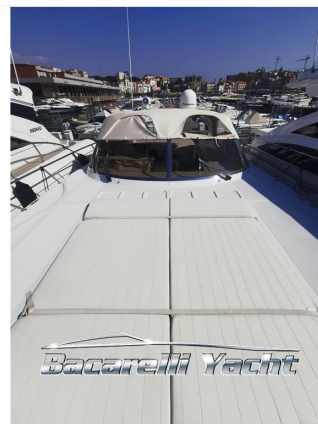

SCHEDA BARCA

Bacarelli Yacht

Bacarelli Yacht

DATI PRINCIPALI

Cantiere/Modello	Rizzardi 50 Top Line	Categoria	Usato
Lunghezza	16,1 mt	Larghezza	4,35 mt
Anno immat.	2004	Anno costruzione	2004
Velocità massima	39 nodi	Velocità crociera	30 nodi
Zavorra	-	Stazza	-
Dislocamento	17500 t	Pescaggio	1,3 mt
HP Fiscali	-	Scadenza RINA	-
Bandiera	Italiana	Visibilità	Campania
Prezzo	Euro 230.000		
Note prezzo	Imbarcazione in ottimo stato d'uso.		