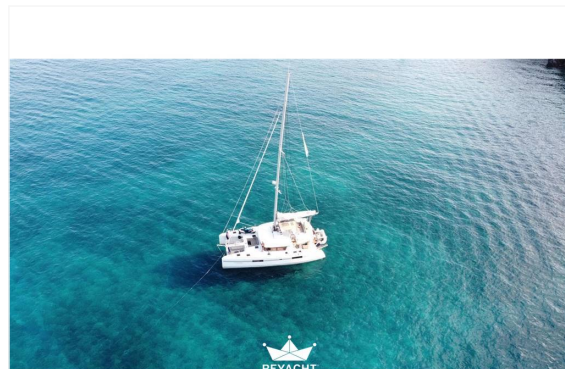

REYACHT INFINITY XWE SRL

Via Pantaleoni snc - 60125 Ancona

Tel: +39 335 561 3687

Fax: Non specificato

Cel: +39 335 5613687

www.reyacht.com

SCHEDA BARCA

DATI PRINCIPALI

Cantiere/Modello	LAGOON 52F	Categoria	Usato
Lunghezza	15,84 mt	Larghezza	8,74 mt
Anno immat.	2016	Anno costruzione	2016
Velocità massima	-	Velocità crociera	7,5 nodi
Zavorra	-	Stazza	-
Dislocamento	-	Pescaggio	-
HP Fiscali	-	Scadenza RINA	-
Bandiera	-	Visibilità	Sicilia
Prezzo	Euro 890.000		
Note prezzo	Dati ritenuti corretti ma non contrattuali. la presente non costituisce in nessun caso documento		

COMBUSTIBILI E MOTORI

Nr. serbatoi	2	Capacità serbatoi	496	Materiale serbatoi	-
Motori	YANMAR 2 x 80	Tipo carburante	--	Ore moto	-
Revisione motori	-	Tipo elica	-	Trasmissione	--

MATERIALE COSTRUZIONE

Scafo	-	Tuga	-	Coperta	-

IDRAULICI

Serbatoi acqua	-	Materiale serbatoi	-	Tipo boiler	-
Dissalatore	Non presente	Autoclave	Non presente	Boiler	Non presente

ELETTRICI

Tensione	-	Nr. batterie	-	Capacità batterie	-
Generatore	Non presente	Carica batterie	Non presente	Inverter	Non presente

BREVE DESCRIZIONE

-