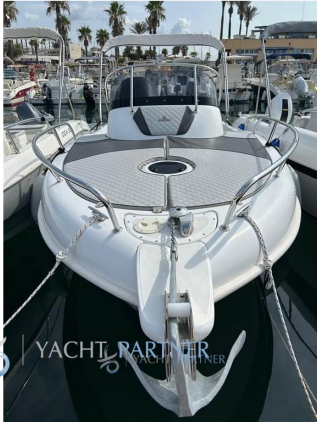

SCHEDA BARCA

DATI PRINCIPALI

Cantiere/Modello	Albatros 606 WA	Categoria	Usato
Lunghezza	6,06 mt	Larghezza	2,35 mt
Anno immat.	2023	Anno costruzione	2023
Velocità massima	-	Velocità crociera	-
Zavorra	-	Stazza	-
Dislocamento	-	Pescaggio	-
HP Fiscali	-	Scadenza RINA	-
Bandiera	Italia	Visibilità	Puglia
Prezzo	Euro 31.500		
Note prezzo	-		