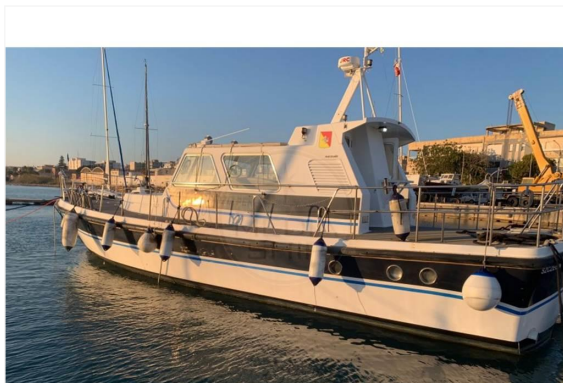

### SCHEDA BARCA

### DATI PRINCIPALI

<b>Cantiere/Modello</b>	Intermarine V 50	<b>Categoria</b>	Usato
<b>Lunghezza</b>	15 mt	<b>Larghezza</b>	4,8 mt
<b>Anno immat.</b>	-	<b>Anno costruzione</b>	1983
<b>Velocità massima</b>	-	<b>Velocità crociera</b>	-
<b>Zavorra</b>	-	<b>Stazza</b>	-
<b>Dislocamento</b>	22000 t	<b>Pescaggio</b>	170 mt
<b>HP Fiscali</b>	-	<b>Scadenza RINA</b>	-
<b>Bandiera</b>	Polonia	<b>Visibilità</b>	Italia
<b>Prezzo</b>	<b>Euro 85.000</b>		
<b>Note prezzo</b>	Iva inclusa		

### BREVE DESCRIZIONE

V 50, 1983, scafo blu, 2 x 500 hp aifo, diesel, 2 cabina/e, 2 bagno/i, generatore, radar, videocamera sala macchine, cuciniera esterna, +39 06 65 22