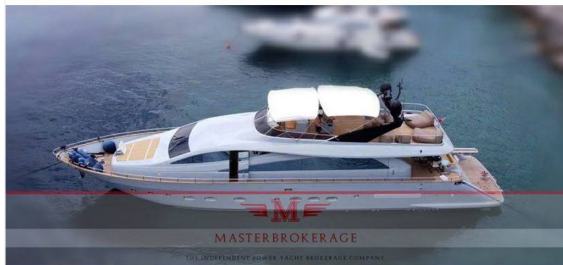

SCHEDA BARCA

DATI PRINCIPALI

Cantiere/Modello	PERMARE Amer 92
Lunghezza	28 mt
Anno immat.	2008
Velocità massima	27 nodi
Zavorra	-
Dislocamento	74000 t
HP Fiscali	-
Bandiera	Spain
Prezzo	Euro 1.800.000
Note prezzo	-

Categoria	Usato
Larghezza	6,3 mt
Anno costruzione	2008
Velocità crociera	23 nodi
Stazza	-
Pescaggio	2 mt
Scadenza RINA	-
Visibilità	Italia

COMBUSTIBILI E MOTORI

Nr. serbatoi	1	Capacità serbatoi	8000	Materiale serbatoi	-
Motori	CATERPILLAR 2 x 3602	Tipo carburante	Diesel	Ore moto	1150
Revisione motori	-	Tipo elica	-	Trasmissione	Linea d'asse